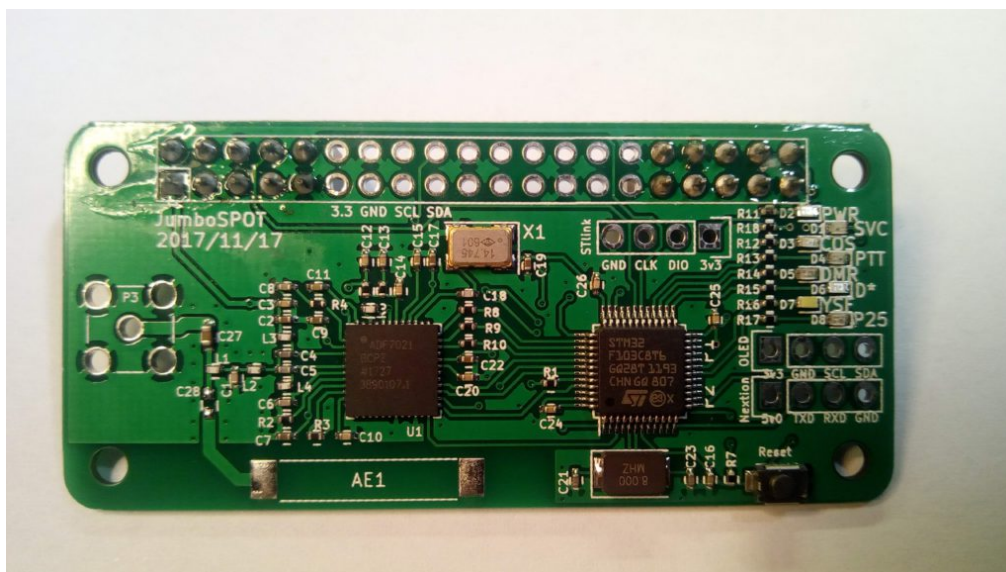

Jumbo Platine 2017

der Jumbo 2017

Rückseite mit Offsetangabe

Verbinder und Antennenanschluß

OLED Rückseite

OLED Vorderseite

Schraubenset

Aluminium Gehäuse

Antenne